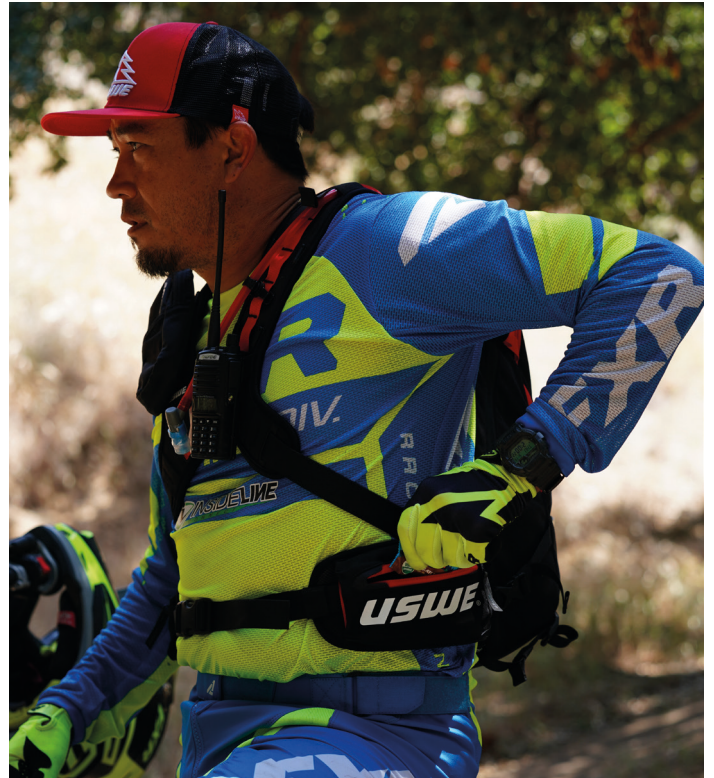

CARACTERÍSTICAS

- Sistema de arnés elástico sin rebotes No Dancing Monkey™ 2.0.
- Cinturón Snug-Me™ alineado con el arnés, con 2 bolsillos grandes.
- Panel trasero ventilado y ajustable en varios tamaños.
- Sistema de compresión exterior para conseguir un perfil delgado.
- Bolsillo con cremallera en el panel superior con un suave tejido interior para guardar tus gafas.
- 1 maletín de herramientas moldeado con cremallera dentro del bolsillo organizador de gran apertura.
- 1 bolsillo para el teléfono accesible desde la parte delantera del arnés.
- 5 cinchas para sujetar la radio o luz LED al arnés.
- 9 cinchas en la parte posterior de la mochila para sujetar material extra y la luz LED.
- Puntos de fijación blindados para el transporte.
- Compatible con sistema de hidratación (No incluido).